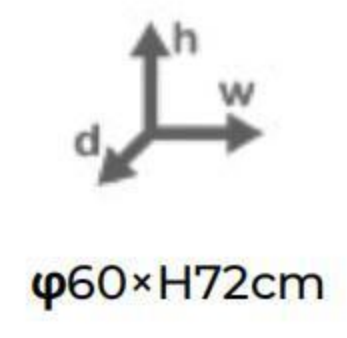

#

<i>VT-B-006a</i>	70×40×H72mm	26kg	Max.:1200*800mm
<i>VT-B-006b</i>	75×40×H72mm	30 kg	Max.:1400*800mm
<i>VT-B-006b</i>	82×40×H72mm	** kg	Max.:1600*800mm

STEEL BASE
VT-B-006

STEEL BASE

VT-E-007

VT-E-007

φ60×H72cm