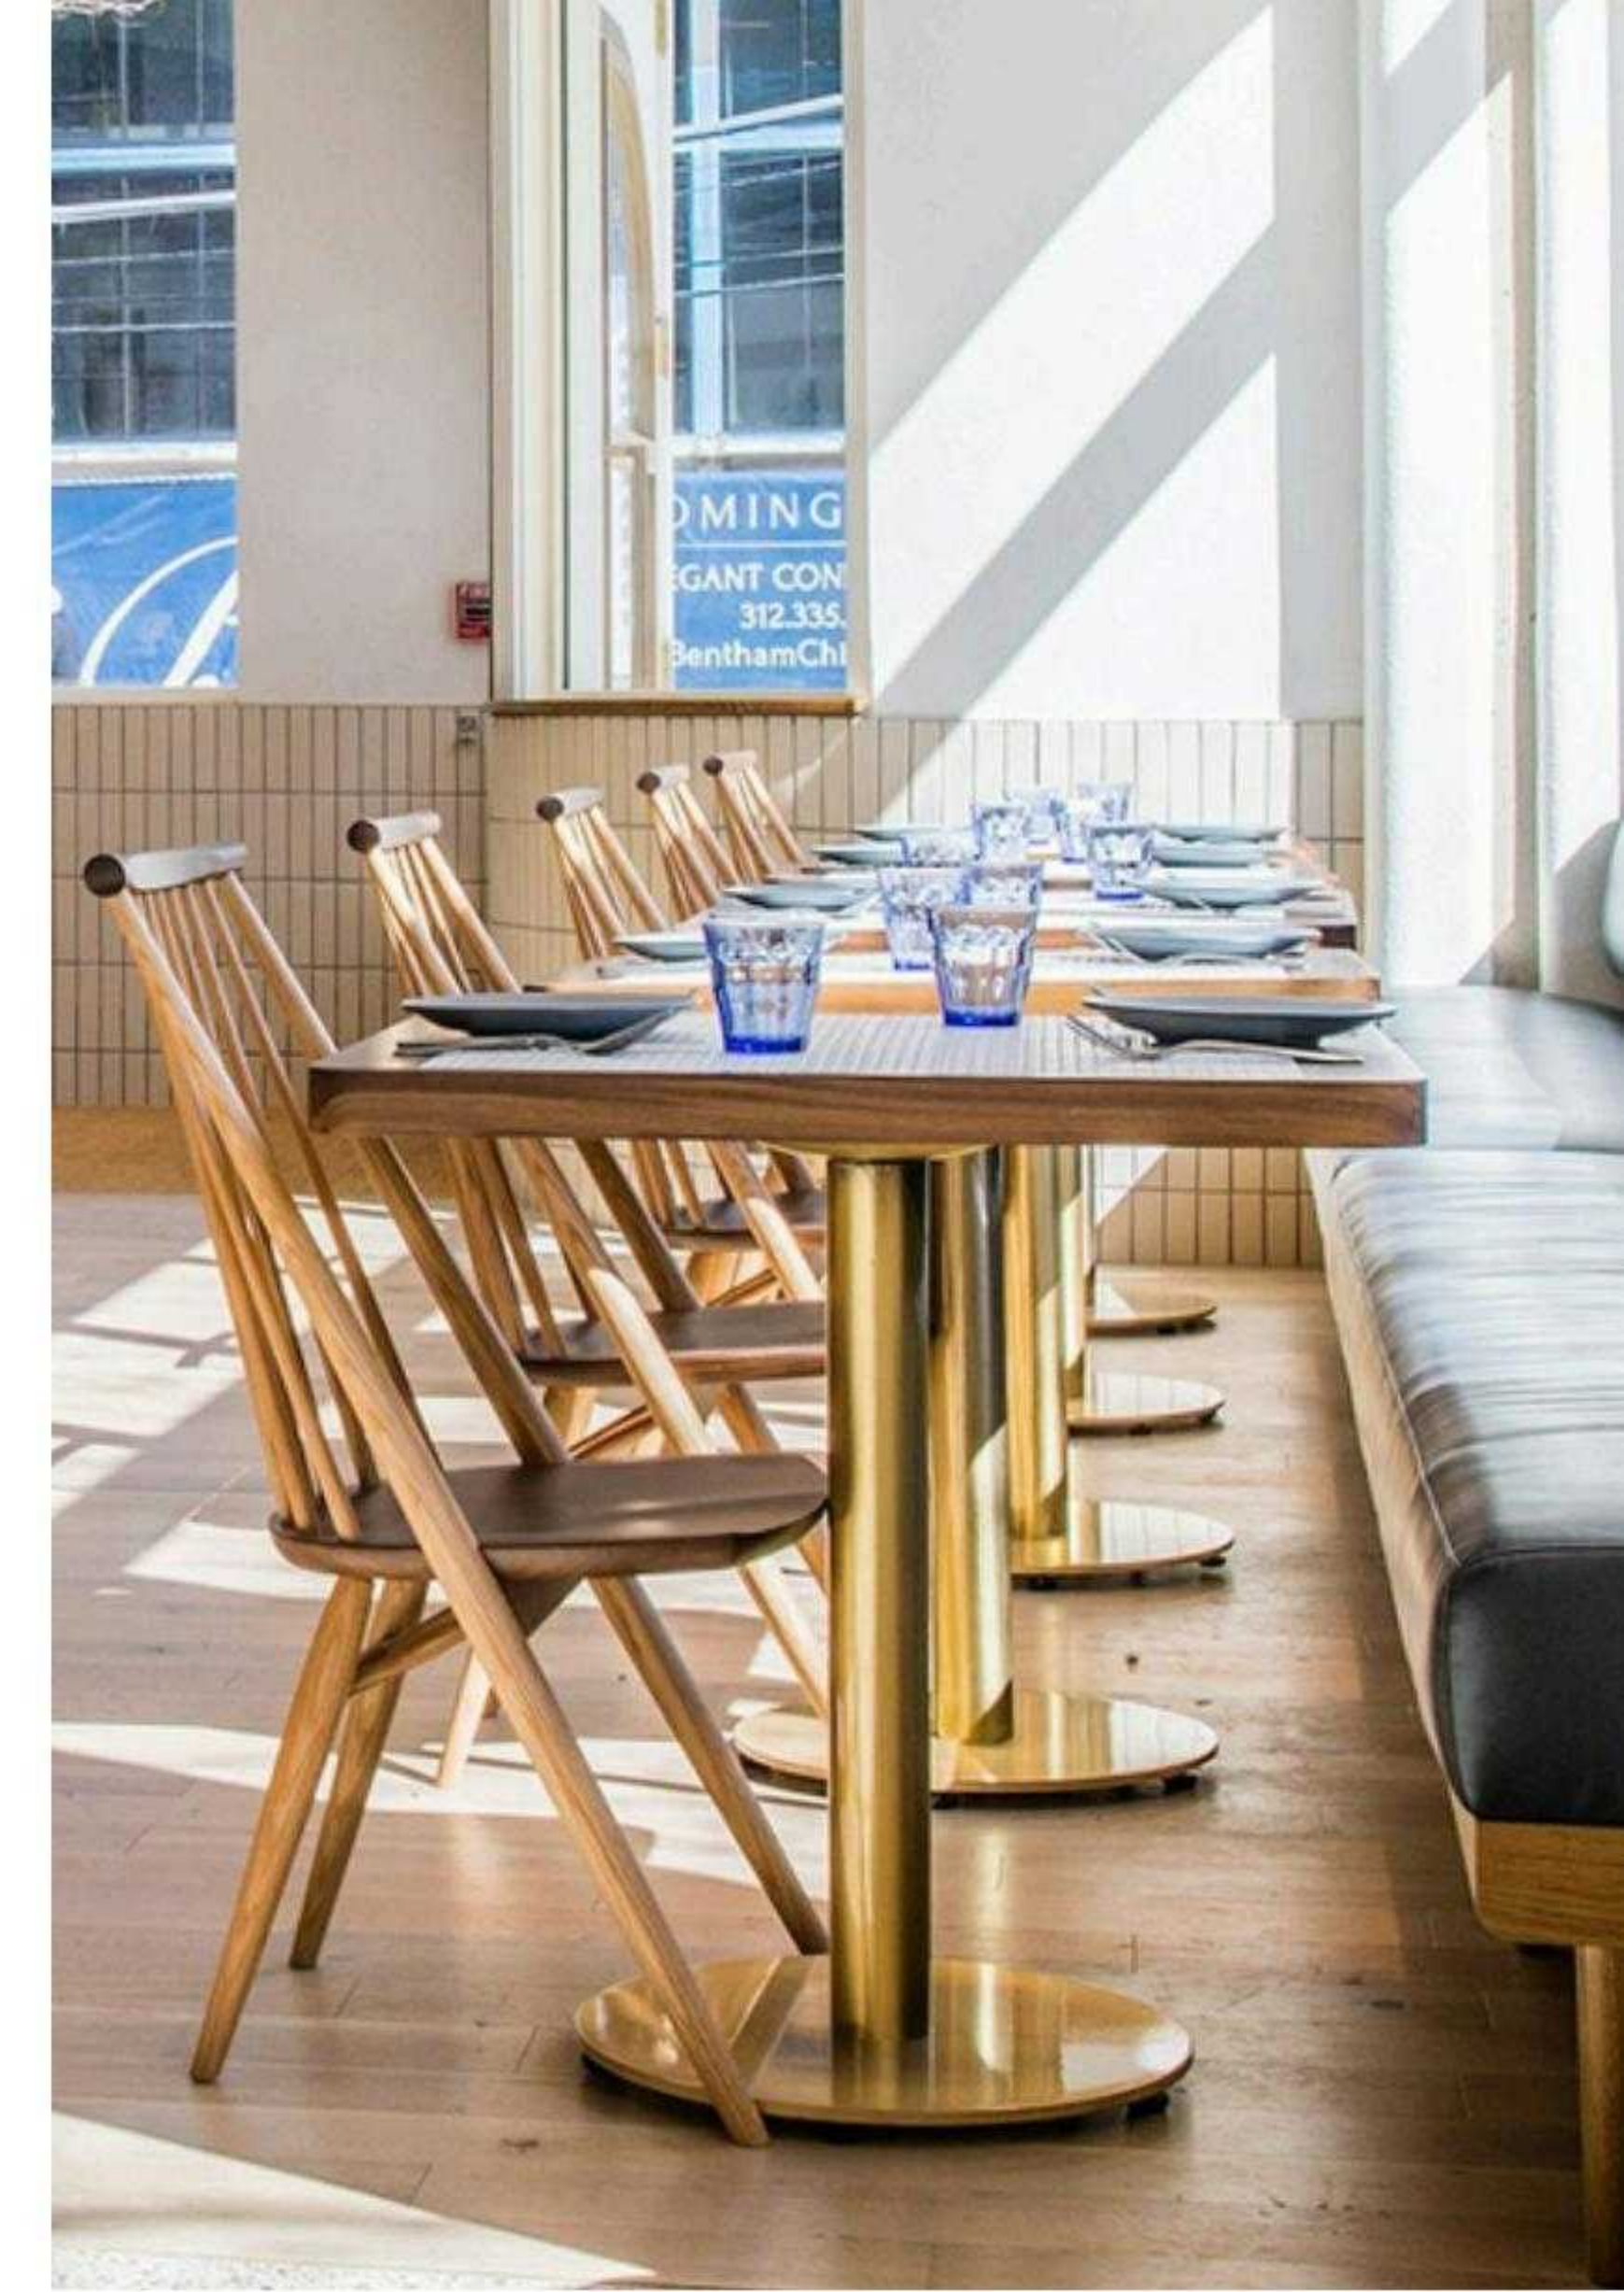

#			
<i>VT-E1-001a</i>	φ40×H72cm	** kg	Max.:700mm/800mm
<i>VT-E1-001b</i>	φ43×H72cm	** kg	Max.:800mm/900mm
<i>VT-E1-001c</i>	φ45×H72cm	** kg	Max.:1000mm/1200mm
<i>VT-E1-001d</i>	φ50×H72cm	** kg	Max.:700mm/800mm
<i>VT-E1-001e</i>	φ58×H72cm	** kg	Max.:800mm/900mm
<i>VT-E1-001f</i>	φ60×H72cm	** kg	Max.:1000mm/1200mm
<i>VT-E1-001g</i>	φ72×H72cm	** kg	Max.:1000mm/1200mm