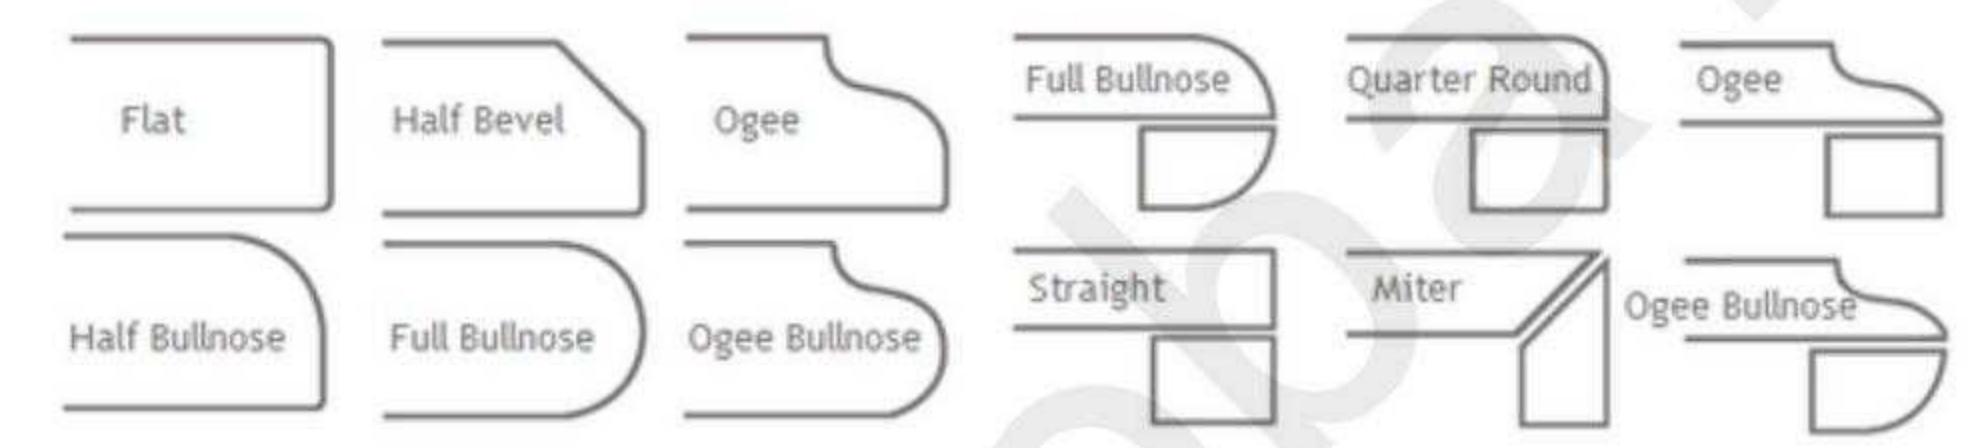

LINOLEUM FORBO COLORS

TIMBER TABLE TOPS - BURMESE TEAK

- ☁️ ☀️
- DIMENSIONS**
- ▶️ 60x60 ▶️ 70x70 ▶️ 80x80 ▶️ 90x90 ▶️ 120*70
 - ▶️ Q60 ▶️ Q70 ▶️ Q80 ▶️ Q90 ▶️ 120*80
- Size can be customized

Edge Finishing