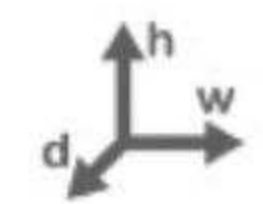

STAINLESS STEEL BASE

Black titanium

COPPER

BRASS

#			
<i>VT-E1-001a</i>	φ40×H72cm	** kg	Max.:700mm/800mm
<i>VT-E1-001b</i>	φ43×H72cm	** kg	Max.:800mm/900mm
<i>VT-E1-001c</i>	φ45×H72cm	** kg	Max.:1000mm/1200mm
<i>VT-E1-001d</i>	φ50×H72cm	** kg	Max.:700mm/800mm
<i>VT-E1-001e</i>	φ58×H72cm	** kg	Max.:800mm/900mm
<i>VT-E1-001f</i>	φ60×H72cm	** kg	Max.:1000mm/1200mm
<i>VT-E1-001g</i>	φ72×H72cm	** kg	Max.:1000mm/1200mm

STAINLESS STEEL BASE

Gold

#

VT-E-018

φ45×H72cm

** kg

Max.:700mm/800mm

STAINLESS STEEL BASE

ROSE-GOLD

#

VT-E1-002a

40×40×H72cm

** kg

Max.:700mm/800mm

VT-E1-002b

43×43×H72cm

** kg

Max.:750mm/850mm

VT-E1-002c

45×45×H72cm

** kg

Max.:800mm/1000mm

VT-E1-002d

50×50×H72cm

** kg

Max.:1000mm/1200mm

VT-E1-002e

58×58×H72cm

** kg

Max.:1200mm/1400mm

VT-E1-002f

60×60×H72cm

** kg

Max.:1200mm/1400mm